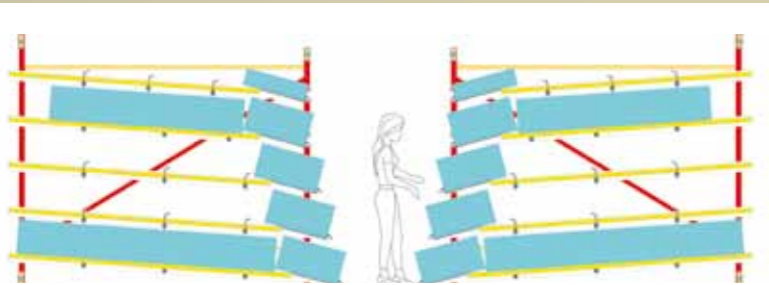

Créateur de solutions logistiques

CONCEPTION

→ Trente ans d'expérience en logistique nous ont permis d'acquérir une expertise dans la conception et l'installation de solutions complètes (stockage dynamique de bacs, cartons, palettes et lignes de manutention associées).

L'équipe technique et commerciale étudie et affine avec vous tous les détails de votre projet : Données logistiques, environnement de travail, contraintes d'implantation avec un seul objectif : le respect de nos engagements :

- → Rendre votre logistique plus efficace
- → Améliorer l'ergonomie des postes de travail
- → Installer dans le respect du délai client